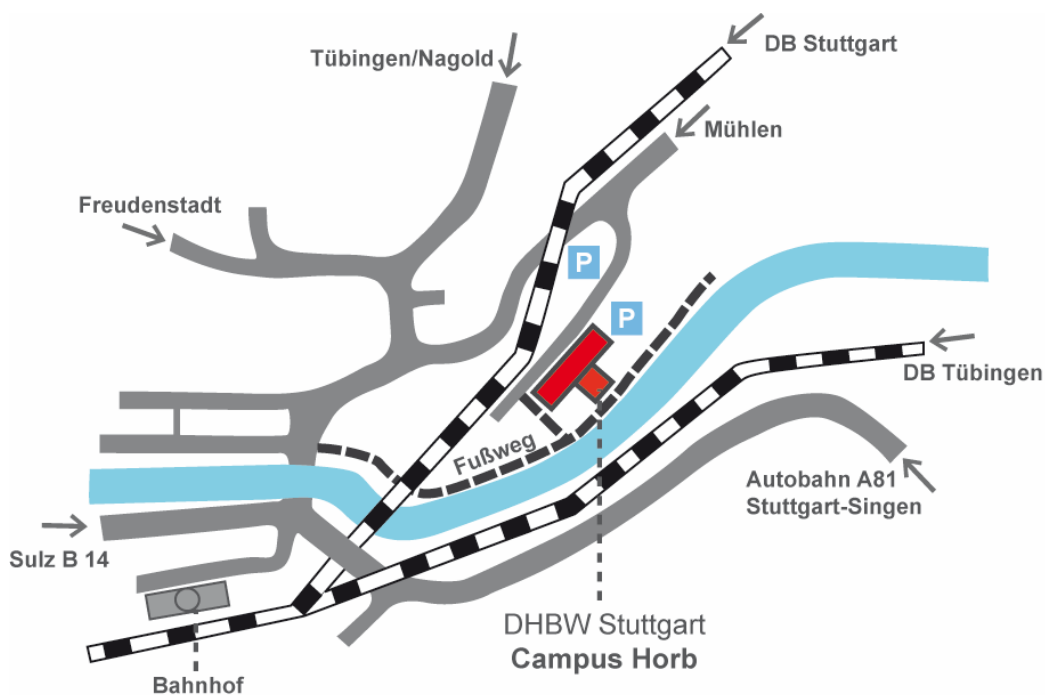

Anfahrtskizze

Duale Hochschule Baden-Württemberg Stuttgart
 Baden-Wuerttemberg Cooperative University
Campus Horb
 Florianstraße 15
 D-72160 Horb am Neckar

Telefon 07451-621-0

Anfahrt mit dem PKW:

- Autobahn A81(Stuttgart-Singen) - Ausfahrt Horb
- In Horb an der 1. Ampel rechts abbiegen (über die Neckarbrücke)
- 3. Möglichkeit rechts abbiegen in Richtung Mühlen
- Nach der Eisenbahnunterführung rechts abbiegen und parken

Anfahrt mit der Bahn:

- Bahnhof Horb
- Fußweg Richtung Innenstadt (vorbei an KSK und Post)
- Neckarbrücke überqueren.
- Erste Möglichkeit rechts abbiegen (Schillerstraße)
- Anschließend dem Fußweg am Neckar folgen bis zum Campus Horb